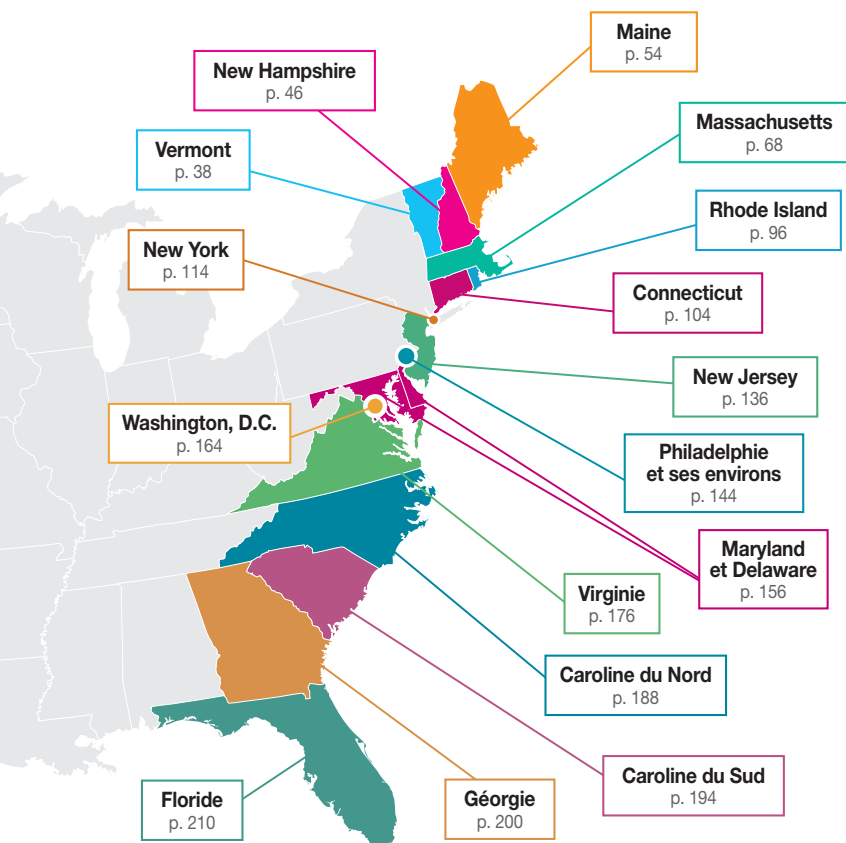

Sommaire

Le meilleur de la Côte Est américaine 10

Le portrait 15

Géographie et climat 16 Histoire des États-Unis 20

Les attraits 37

Le Vermont.....	38	New Castle	51
La Champlain Valley	40	Rye	51
Green Mountain National Forest	42	Hampton Beach	52
Stowe	43	Peterborough	52
Smugglers' Notch	43	Manchester	53
Montpelier	44	Jaffrey	53
Plymouth	44	Fitzwilliam	53
Woodstock	44		
Norwich	44	Le Maine.....	54
Brattleboro	45	Mount Desert Island	56
Newfane	45	La Schoodic Peninsula	58
Grafton	45	La Blue Hill Peninsula	58
Bennington	45	Searsport	59
		Rockland	59
Le New Hampshire.....	46	Monhegan Island	60
Les White Mountains	48	Bath	60
Franconia Notch Parkway	49	Phippsburg	61
Portsmouth	50	Freeport	61
		Portland	62