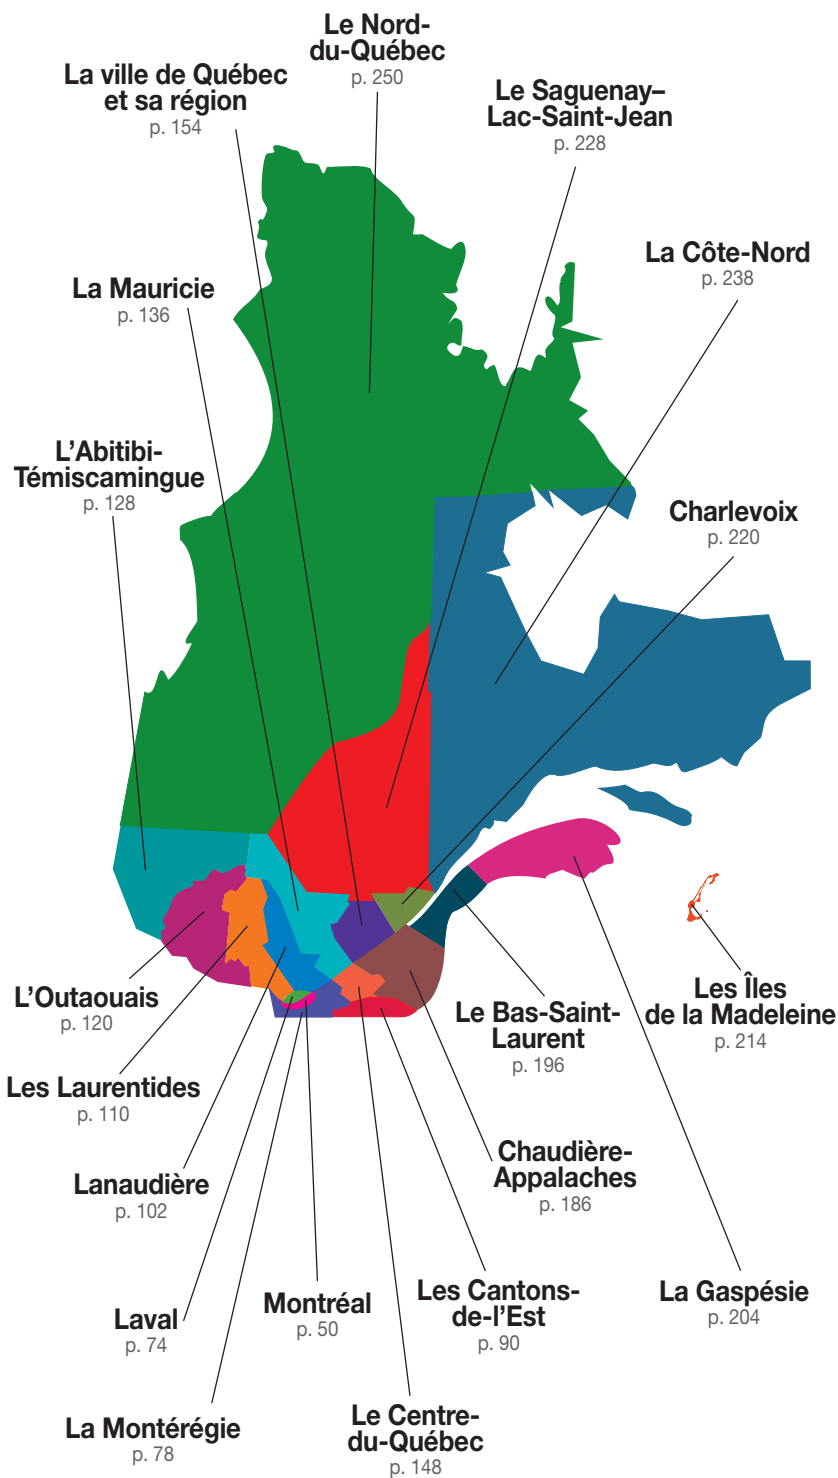

Lac-Mégantic	100	Sainte-Anne-de-la-Pérade	143
Danville	100	Saint-Tite	143
Lanaudière	102	Shawinigan	143
Terrebonne	104	Grandes-Piles	145
L'Assomption	104	Trois-Rives	145
Joliette	105	La Tuque	146
Berthierville	107	Saint-Mathieu-du-Parc	146
Lavaltrie	107	Saint-Élie-de-Caxton	146
Repentigny	107	Saint-Alexis-des-Monts	146
Saint-Lin-Laurentides	107	Pointe-du-Lac	146
Rawdon	107	Sainte-Ursule	147
Saint-Jean-de-Matha	108	Saint-Édouard-de-Maskinongé	147
Notre-Dame-de-la-Merci	108	Maskinongé	147
Saint-Donat	108	Le Centre-du-Québec	148
Saint-Côme	108	Bécancour	150
Saint-Zénon	109	Saint-Pierre-les-Becquets	150
Saint-Michel-des-Saints	109	Plessisville	150
Les Laurentides	110	Victoriaville	151
Saint-Eustache	112	Drummondville	151
Oka	113	Odanak	151
Saint-Placide	115	Saint-François-du-Lac	152
Saint-André-d'Argenteuil	115	Baie-du-Febvre	152
Mirabel	115	Nicolet	152
Saint-Jérôme	115	Saint-Grégoire	153
Saint-Sauveur	117	La ville de Québec	
Sainte-Adèle	117	et sa région	154
Sainte-Marguerite-du-Lac-Masson	117	Le Vieux-Québec	156
Val-David	118	Le Petit-Champlain et Place-Royale	165
Sainte-Agathe-des-Monts	118	Le Vieux-Port	167
Mont-Tremblant	118	La colline Parlementaire et la Grande Allée	168
Lac-Supérieur	119	Le faubourg Saint-Jean	170
Labelle	119	Saint-Roch	171
L'Outaouais	120	La Côte-de-Beaupré	172
Montebello	122	L'île d'Orléans	175
Petite-Nation	123	Le chemin du Roy	177
Saint-André-Avellin	123	La vallée de la Jacques-Cartier	181
Duhamel	123	Chaudière-Appalaches	186
Plaisance	123	La Côte-du-Sud	188
Gatineau	124	La Beauce	195
Fort-Coulonge	126	Le Bas-Saint-Laurent	196
Parc de la Gatineau	127	La Pocatière	198
L'Abitibi-Témiscamingue	128	Rivière-Ouelle	198
L'Abitibi	130	Saint-Denis-De La Bouteillerie	198
Le Témiscamingue	134	Kamouraska	198
La Mauricie	136	Saint-André	198
Trois-Rivières	138	Notre-Dame-du-Portage	198
Cap-de-la-Madeleine	141	Rivière-du-Loup	199
Notre-Dame-du-Mont-Carmel	142	L'île aux Lièvres et les îles du Pot à l'Eau-de-Vie	199
Batiscan	142	Cacouna	200
Saint-Narcisse	142